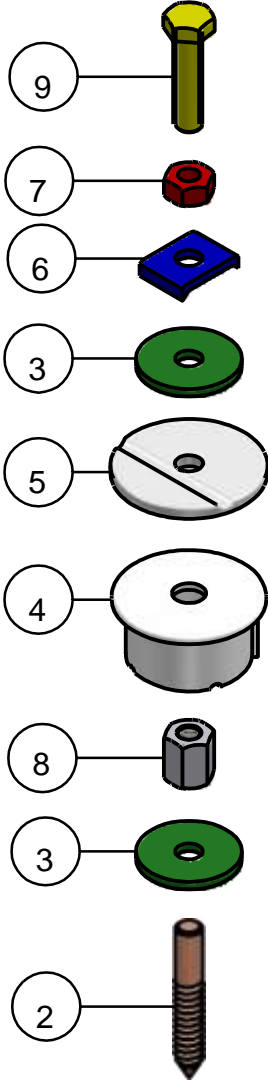

Schema di montaggio

Tipo di copripalo:
CW (LEGNO)

Mounting type:
KIT OPTIONAL LEGNO

Misure disponibili:
D 100 - 127 - 160

Esempio di ordine:

C-W / K-O / 127

Tipo di copripalo

|
Tipo di montaggio

Dimensione palo

N°	Denominazione	Materiale
1	Copripalo "CW" legno	Plastica
2	Vite M10x70 (Legno)	Metallo
3	Rondella 10x40x3,5	Metallo
4	Tappo di chiusura foro 13	Plastica
5	Rondella in plastica	Plastica
6	Piastrina 23x30x3,5	Metallo
7	Dado M10	Metallo
8	Dado M10x20	Metallo
9	Vite M10x45 TE	Metallo